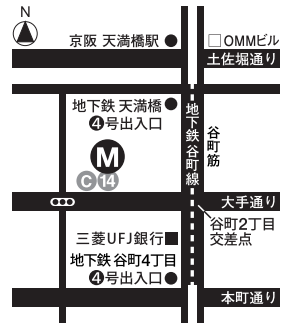

Manifesto [tate 100×148]

P O S T C A R D

MANIFESTO GALLERY

〒540-0021 大阪市中央区大手通1-1-10
Tel 06-6943-5892 14thmoon.com
地下鉄谷町線 天満橋駅が谷町4丁目駅 各④号出口、
京阪電車 天満橋駅下車、谷町2丁目の交差点を西に
曲がり1つ目の信号の手前です。

P O S T C A R D

MANIFESTO GALLERY

〒540-0021 大阪市中央区大手通1-1-10
Tel 06-6943-5892 14thmoon.com
地下鉄谷町線 天満橋駅が谷町4丁目駅 各④号出口、
京阪電車 天満橋駅下車、谷町2丁目の交差点を西に
曲がり1つ目の信号の手前です。